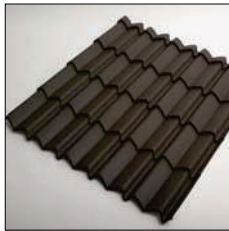

Cenik elementov strešne kritine MONTform 2021

Kritina – osnovni format
(1070 x 1100 mm)

cena: 22,00 EUR/m²
26,00 EUR/kos

Kritina – polovični format
(1070 x 550 mm)

cena: 16,00 EUR/kos

Slemenjak
(L= 2000 mm)