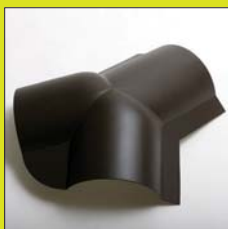

cena: 0,65 EUR/kos

Čelni zaključek slemena

cena: 1,23 EUR/kos

Zaključek slemena na grebenu

cena: 21,60 EUR/kos

Trojni razcep 12° - 30°

cena: 31,80 EUR/kos

Trojni razcep 30° - 45°